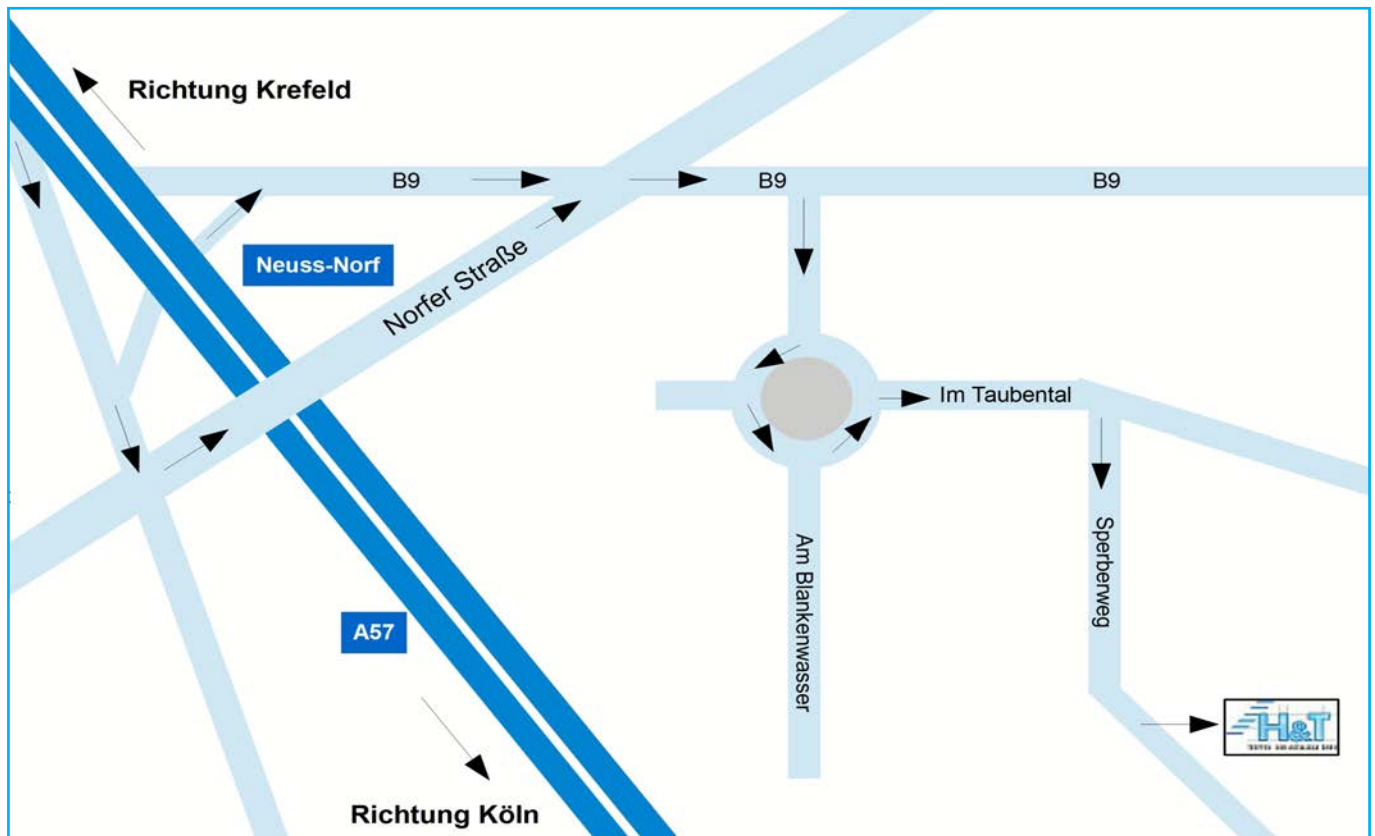

DIN EN 1090
REG.-NR. 0114656

TREPPEN- UND METALLBAU GMBH

STEIGLEITERN

So finden Sie uns:

Aus Richtung Krefeld:

A57 Abfahrt Neuss - Norf
An der ersten Ampel links
An der zweiten Ampel rechts
An der dritten Ampel rechts
Im Kreisverkehr die 3. Ausfahrt
Erste Straße rechts in den Sperberweg
Nach 200 Metern auf der linken Seite

Aus Richtung Köln:

A57 Abfahrt Neuss - Norf
An der ersten Ampel geradeaus
An der zweiten Ampel rechts
Im Kreisverkehr die 3. Ausfahrt
Erste Straße rechts in den Sperberweg
Nach 200 Metern auf der linken Seite