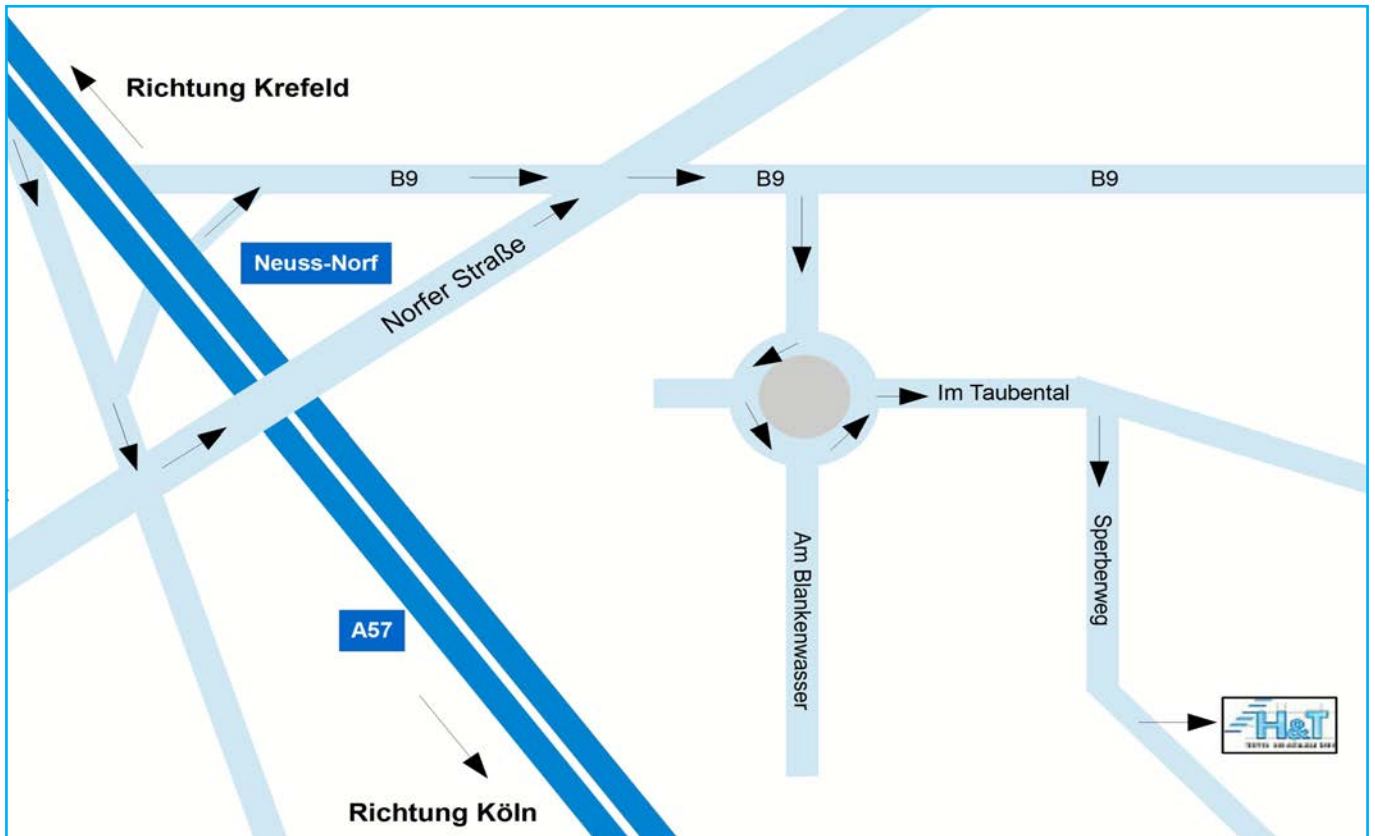

DIN EN 1090
REG.-NR. 0114656

TREPPEN- UND METALLBAU GMBH

SICHTSCHUTZ

So finden Sie uns:

Aus Richtung Krefeld:

A57 Abfahrt Neuss - Norf
An der ersten Ampel links
An der zweiten Ampel rechts
An der dritten Ampel rechts
Im Kreisverkehr die 3. Ausfahrt
Erste Straße rechts in den Sperberweg
Nach 200 Metern auf der linken Seite

Aus Richtung Köln:

A57 Abfahrt Neuss - Norf
An der ersten Ampel geradeaus
An der zweiten Ampel rechts
Im Kreisverkehr die 3. Ausfahrt
Erste Straße rechts in den Sperberweg
Nach 200 Metern auf der linken Seite